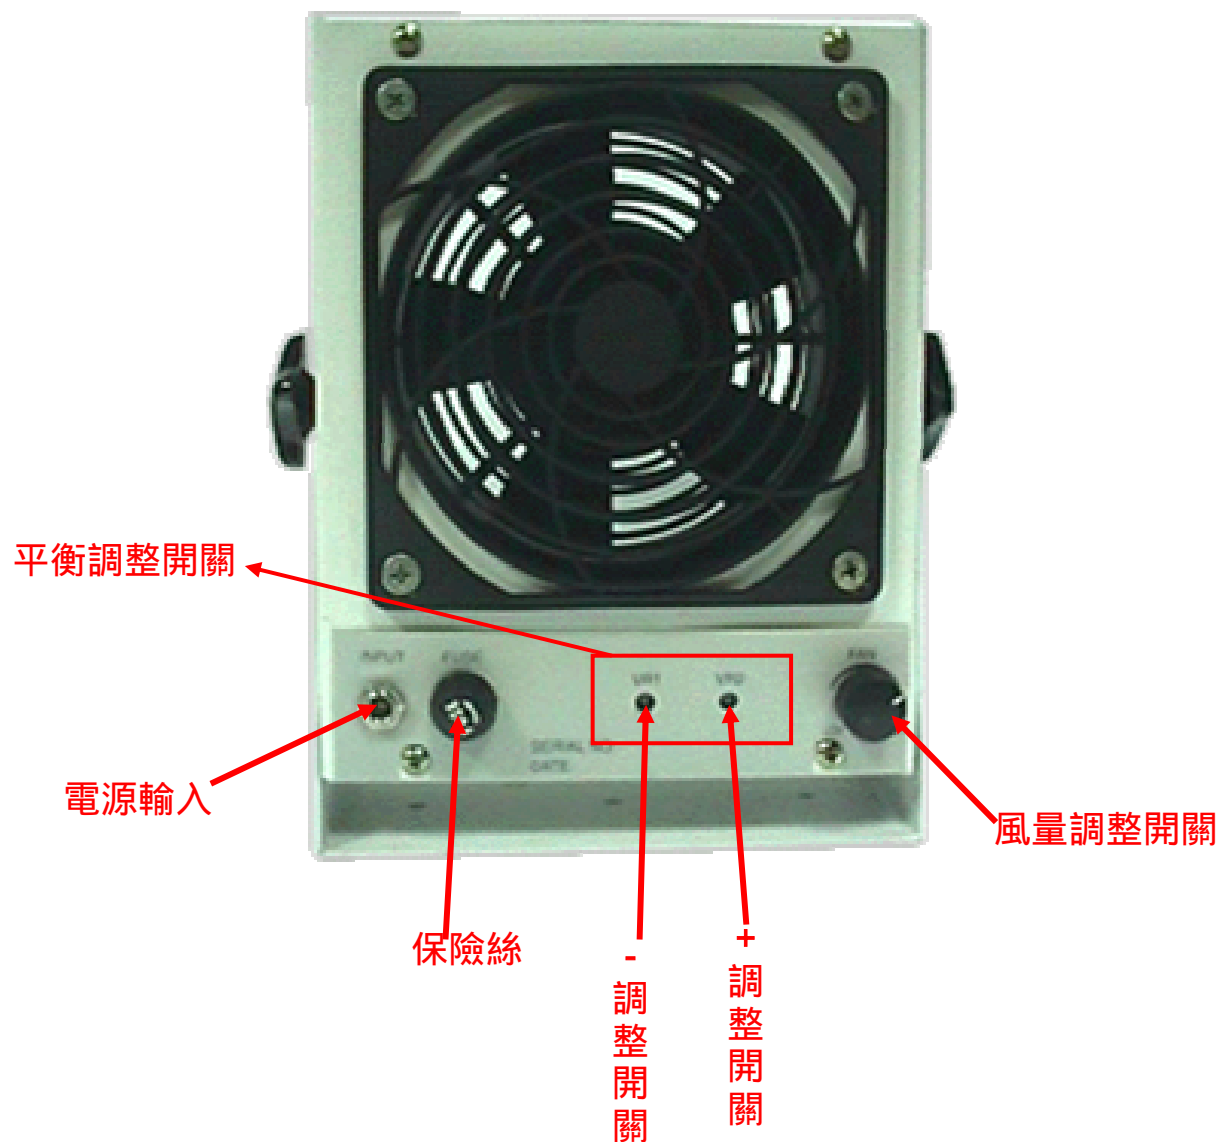

上耕企業有限公司
SON KING Enterprises Co., Ltd
Tel: 886-3-4758671 Fax: 886-3-4755249

靜電消除器

- ▶ **可攜式靜電消除器** -- 適用於較小型的工作環境。有支架，方便安裝於各種工作場合，可快速有效消除靜電。

規格：輸入電壓	AC110V
輸入電流	100mA 以下
保險絲	0.5A
可調式出風量	Max. 80CFM
指示燈	電源燈
消除時間	在 30 公分將 1KV 靜電消除所需花費的時間為 3 秒 (室溫、濕度 65%RH 以下)
平衡控制範圍	±10V
重量	1.5Kg
大小	16.8cm(長) x 8.5cm(寬) x 19.2cm(高)

立體圖：

板面說明：

▶ 大型靜電消除器 – 易於安裝於工作環境之上方，可快速有效消除靜電。

規格：	輸入電壓	AC110V
	輸入電流	500mA 以下
	保險絲	1A
	可調式出風量	Max. 80CFM
	指示燈	電源燈
	消除時間	在 30 公分將 1KV 靜電消除所需花費的時間為 5 秒 (室溫、濕度 65%RH 以下)
	平衡控制範圍	±30V
	重量	5Kg
	大小	90cm(長) x 14cm(寬) x 7cm(高)